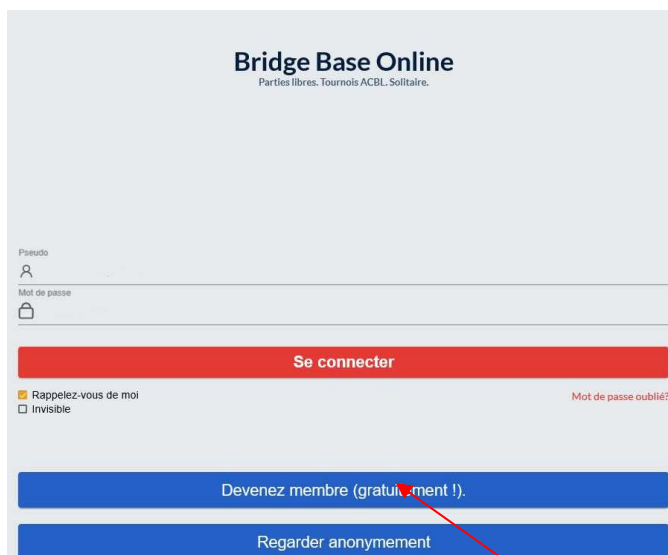

## Procédure pour s'inscrire sur BBO pour les joueurs qui ne connaissent pas

Dans Google taper **BBO**

Puis chercher « **Bridge Base Online** »

Lien : <https://www.bridgebase.com>

Une fenêtre s'ouvre

Cliquer sur « Play Bridge Now »

Une fenêtre s'ouvre

Ensuite cliquer sur « Devenez membre (gratuitement) »

Une fenêtre s'ouvre

Pseudo Max: 10 characters 0/10	Obbligatoire	Nom réel
Mot de passe Max: 10 characters 0/10	Obbligatoire	Numéro ACBL
Confirmer le mot ... Max: 10 characters 0/10	Obbligatoire	Autres
E-mail	Obbligatoire	